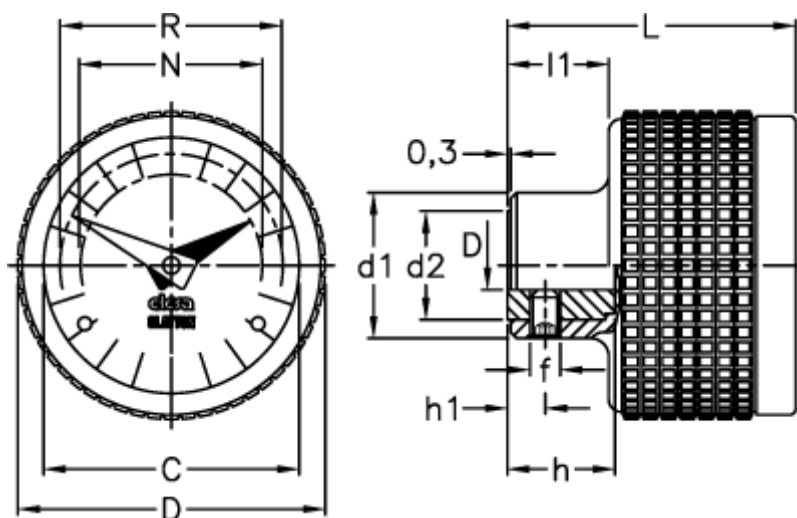

Varenummer: 2307056111
Beskrivelse: E+G Indikator
MBT.50/GA11-0006-D

Mål

C	= 42	L	= 48
D	= 51	l1	= 16.5
d1	= 24	N	= 30
d2	= 18	R	= 37
d H7	= 8		
f	= M5		
h	= 17		
h1	= 6		